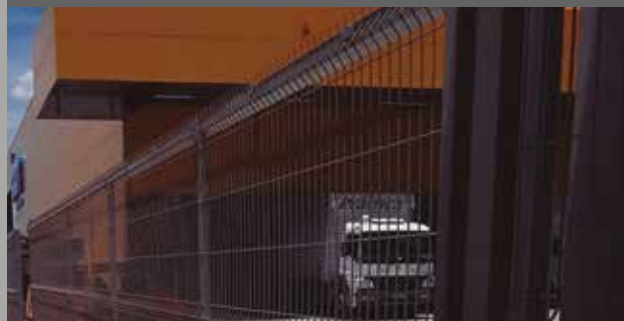

Portões

Portões de fabricação própria, sob medida para sua obra, com uso de materiais de alta qualidade, resistência e durabilidade, para contribuir com a segurança e melhor custo-benefício.

São duas opções distintas de montagem, sendo essas de abrir e de correr, com estrutura em aço tubular, montantes em perfis metálicos com pintura eletrostática. São indicados para vários tipos de obras entre eles comerciais, residenciais, rurais e industriais.

Perboni