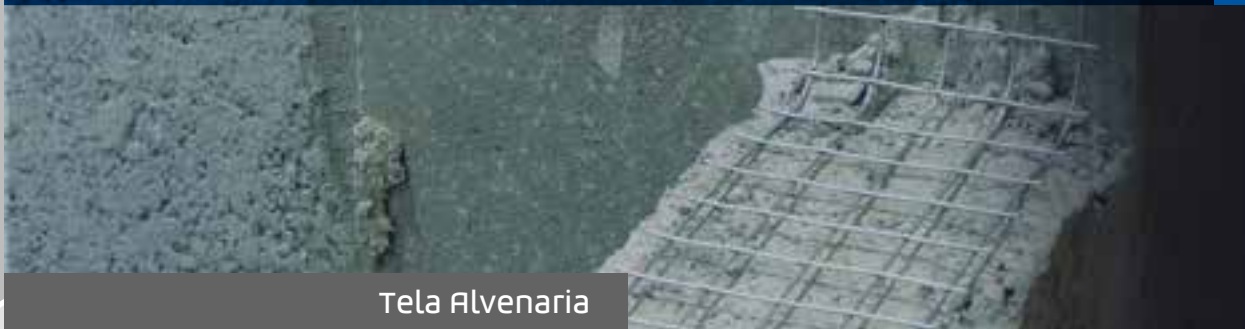

São duas opções distintas de montagem, sendo essas de abrir e de correr, com estrutura em aço tubular, montantes em perfis metálicos com pintura eletrostática. São indicados para vários tipos de obras entre eles comerciais, residenciais, rurais e industriais.

Parque Aroeira

Perboni

Truckland

Tela Alvenaria

Tela Alvenaria

Tela Alvenaria

As telas Alvenaria são fabricadas com fio reforçado, zincado, com diâmetro de 1,65 mm, sendo, portanto, a melhor opção disponível no mercado para prevenção de trincas de interface.

Hexagonal e Agro

Hexagonal

Arame Farpado

Práticas e versáteis, no segmento de agropecuária, são utilizadas para cercamentos em geral, além de serem amplamente utilizadas e reconhecidas no mercado.

Contato